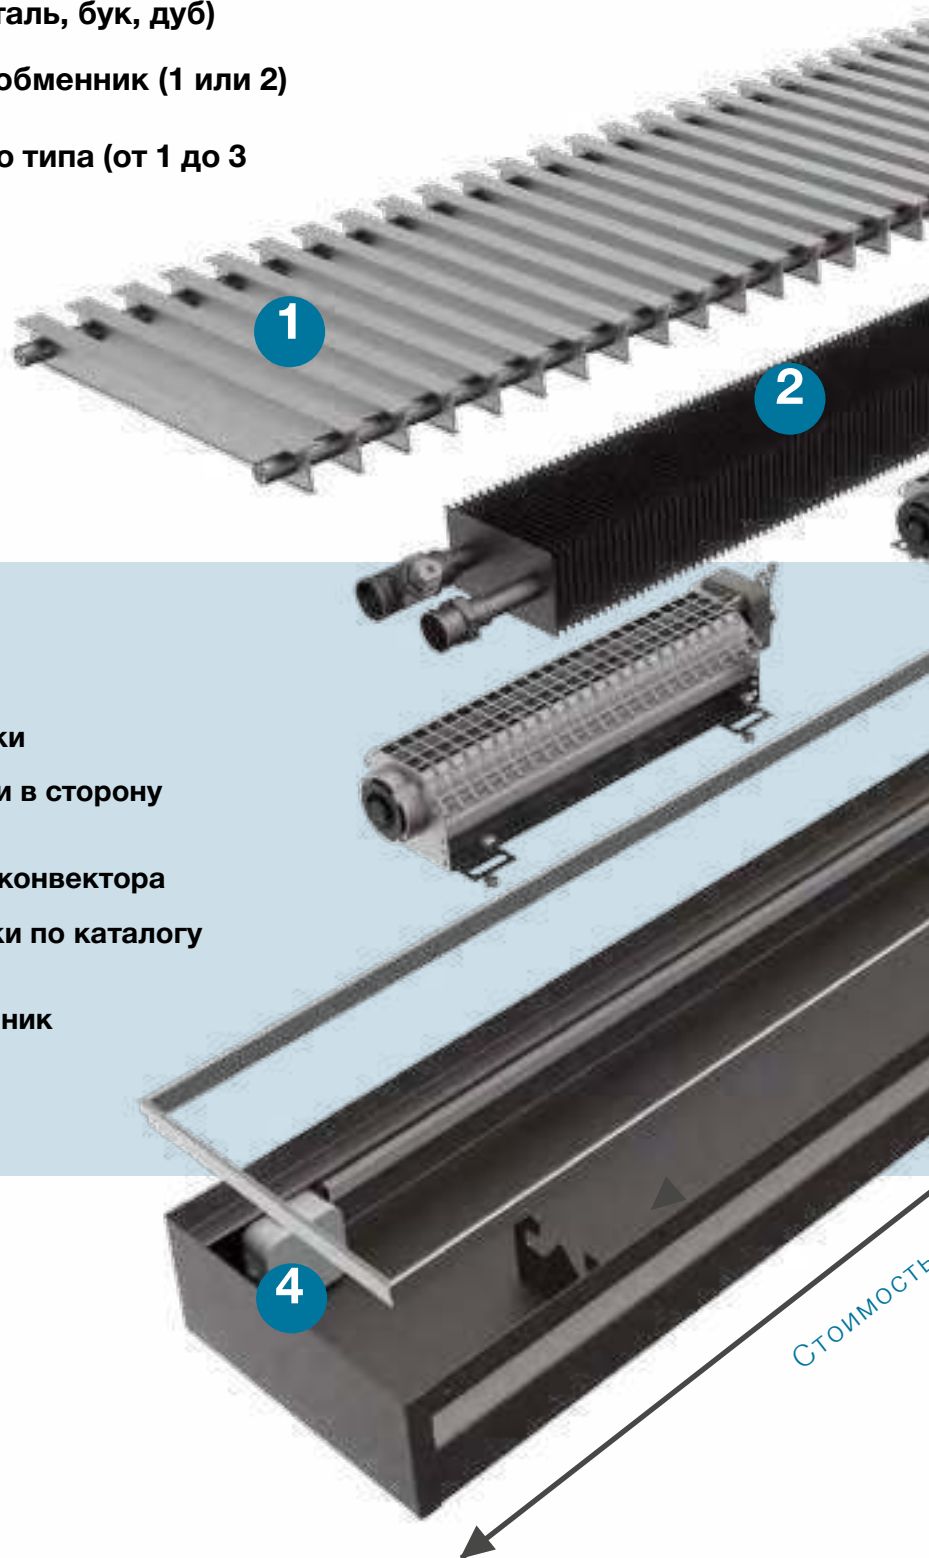

УСТРОЙСТВО ВНУТРИПОЛЬНОГО КОНВЕКТОРА

1. **1** Прочная алюминиевая декоративная решетка любого цвета по RAL (под заказ: нержавеющая сталь, бук, дуб)
2. **2** Медно-алюминиевый теплообменник (1 или 2)
3. **3** Вентилятор тангенциального типа (от 1 до 3 для модели Бриз В)*

ДОПОЛНИТЕЛЬНО

- Различные виды терморегулировки
- Боковое подключение с выводами в сторону помещения
- Угловое и радиусное исполнение конвектора
- Любой цвет декоративной решетки по каталогу RAL
- Возможность встройки в подоконник