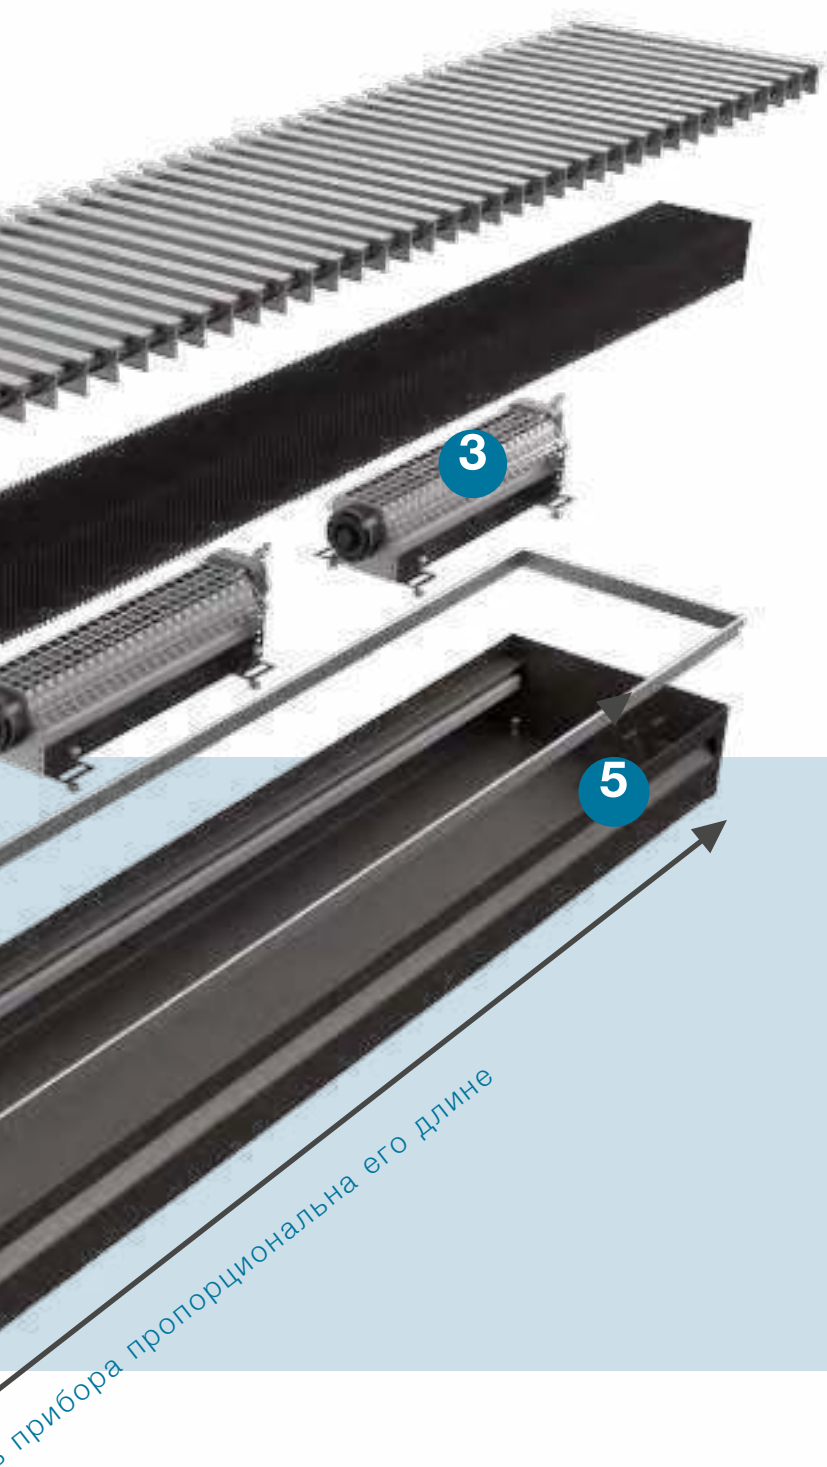

ЭФФЕКТИВНОСТЬ.
НАДЕЖНОСТЬ.
ЭКОНОМИЧНОСТЬ.

- Медно-алюминиевый теплообменник с воздухоотводчиком
- Рабочее давление до 15 атм
- Присоединительная внутренняя резьба G1/2"
- Температура теплоносителя до 120

- 4 Модуль управления ТСМ-220, МУВ-220 или МУВ-24 (для модели Бриз В)
- 5 Прочный короб, встраиваемый в структуру пола

*Базовый вентилятор: напряжение питания - 220В, 50Гц; мощность - 11Вт или 32Вт (по заказу - 24В DC, мощность - 3Вт)